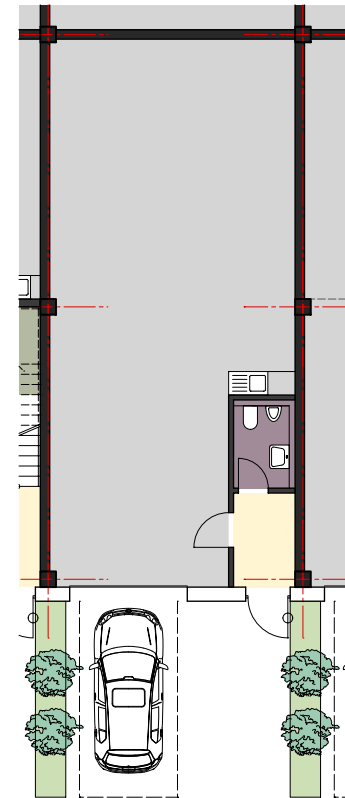

HANDWERKS-QUARTIER.DE

Erdgeschoss HQZ 7